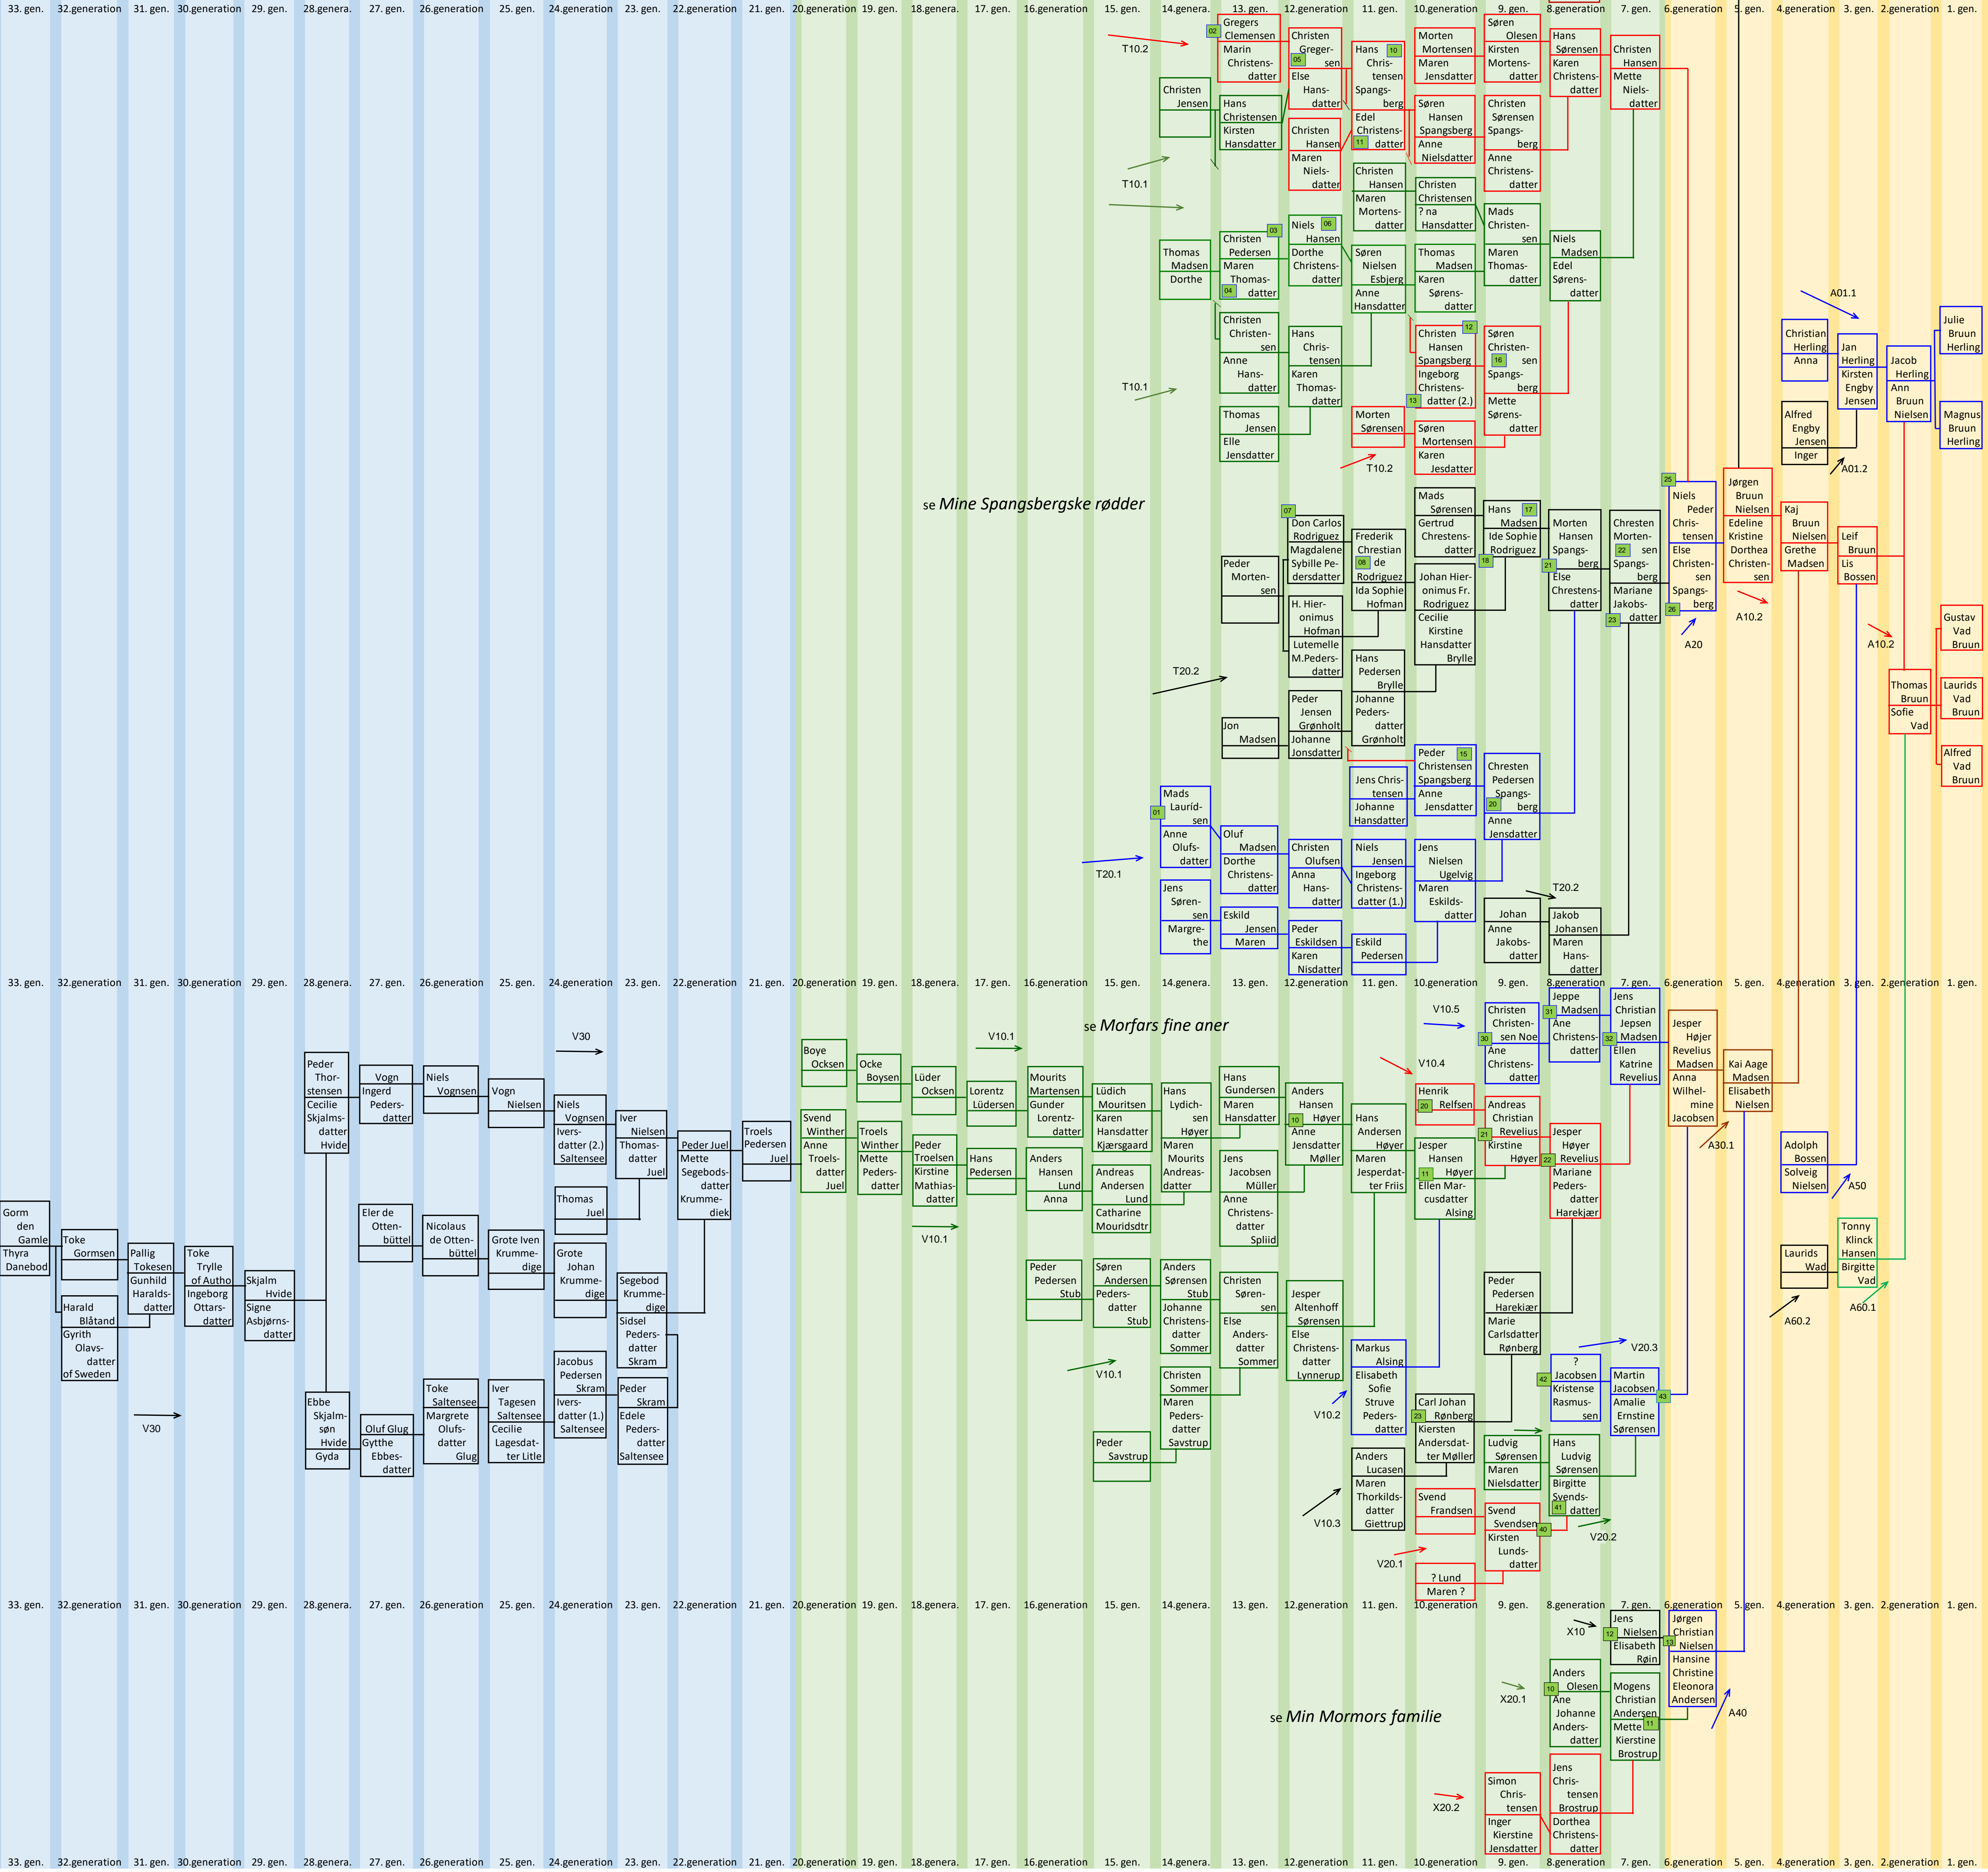

se Mine aner

se Mit Bruun'ske ophav

se Mine Spangbergske rødder

se Morfars fine aner

se Min Mormors familie

33.gen. 32.generation 31.gen. 30.generation 29.gen. 28.genera. 27.gen. 26.generation 25.gen. 24.generation 23.gen. 22.generation 21.gen. 20.generation 19.gen. 18.genera. 17.gen. 16.generation 15.gen. 14.genera. 13.gen. 12.generation 11.gen. 10.generation 9.gen. 8.generation 7.gen. 6.generation 5.gen. 4.generation 3.gen. 2.generation 1.gen.